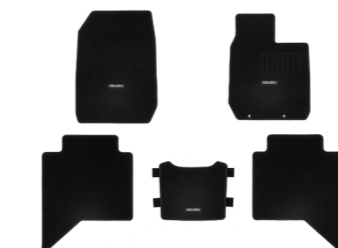

E1.1

Sada gumových rohoží

vpředu: 5867634040
Double Cab vpředu a vzadu: 5867634030

Single Cab	Space Cab	Double Cab
•	•	•

E1.2

Sada koberců

vpředu: 5867634060
Double Cab vpředu a vzadu: 5867634050

Single Cab	Space Cab	Double Cab
•	•	•

E1.3

Sada gumových rohoží se zvýšeným okrajem

vpředu: 5867634080
Double Cab vpředu a vzadu: 5867634070

Single Cab	Space Cab	Double Cab
•	•	•

E2.1

INTOUCH 10" systém infotainment s navigací

S 10" dotykovou obrazovkou a offline navigací. Apple Car Play® / Android Auto™, DAB+ a Bluetooth. Kompatibilní se systémy couvací kamery